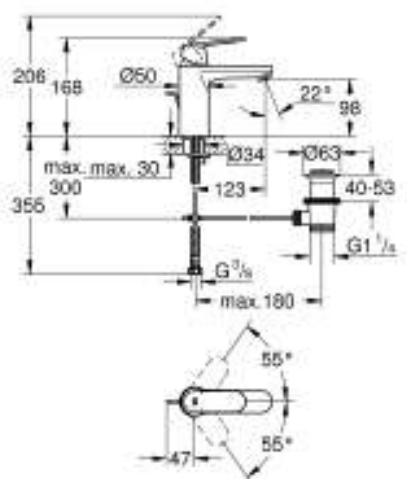

23 325 000 EUROSMART COSMOPOLITAN СМЕСИТЕЛЬ ОДНОРЫЧАЖНЫЙ ДЛЯ
РАКОВИНЫ, 1/2"
РАЗМЕР M

ОПИСАНИЕ ПРОДУКТА

- Colour: хром
- монтаж на одно отверстие
- металлический рычаг
- GROHE SilkMove керамический картридж 35 мм
- регулировка расхода воды
- GROHE Long-Life Finish - стойкое долговечное покрытие
- GROHE Water Saving ограничитель расхода воды 5,7 л/мин
- GROHE FastFixation система быстрого монтажа
- рычажный донный клапан 1 1/4"
- гибкая подводка
- минимальное давление 1,0 бар
- дополнительный ограничитель температуры (46 375 000)

23 325 000 **EUROSMART COSMOPOLITAN СМЕСИТЕЛЬ ОДНОРЫЧАЖНЫЙ ДЛЯ
РАКОВИНЫ, 1/2"
РАЗМЕР M**

ЗАПАСНЫЕ ЧАСТИ , сентября 2012 – now

- 1: Рычаг (Spare part-nr. 46681000)
- 2: Колпак (Spare part-nr. 46492000)
- 3: Винтовая стяжка (Spare part-nr. 46460000)
- 4: Картридж (Spare part-nr. 46374000)
- 5: Аэратор (Spare part-nr. 48159000)
- 6: Тяга (Spare part-nr. 46739000)
- 7: Обратное резьбовое соединение (Spare part-nr. 46671000)
- 8: Сливной гарнитур 1 1/4" (Spare part-nr. 28910000)
- 8.1: Пробка (Spare part-nr. 07182000)
- 8.2: Эксцентриковая тяга (Spare part-nr. 07052000)
- 9: Ограничитель температуры (Spare part-nr. 46375000)*
- 10: Монтажный ключ (Spare part-nr. 19017000)*
- 11: Ключ (Spare part-nr. 19332000)*
- 12: Эксцентриковая тяга (Spare part-nr. 07341000)*