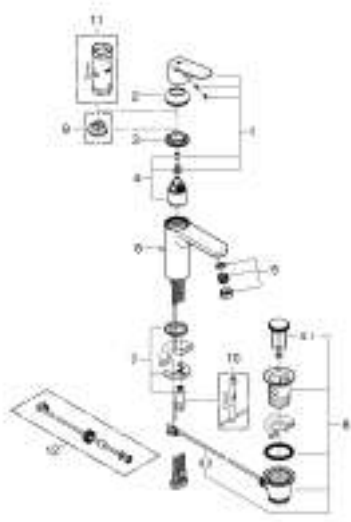

23 325 000 EUROSMART COSMOPOLITAN СМЕСИТЕЛЬ ОДНОРЫЧАЖНЫЙ ДЛЯ
РАКОВИНЫ, 1/2"
РАЗМЕР M

ОПИСАНИЕ ПРОДУКТА

- Colour: хром
- монтаж на одно отверстие
- металлический рычаг
- GROHE SilkMove керамический картридж 35 мм
- регулировка расхода воды
- GROHE Long-Life Finish - стойкое долговечное покрытие
- GROHE Water Saving ограничитель расхода воды 5,7 л/мин
- GROHE FastFixation система быстрого монтажа
- рычажный донный клапан 1 1/4"
- гибкая подводка
- минимальное давление 1,0 бар
- дополнительный ограничитель температуры (46 375 000)

23 325 000 **EUROSMART COSMOPOLITAN СМЕСИТЕЛЬ ОДНОРЫЧАЖНЫЙ ДЛЯ
РАКОВИНЫ, 1/2"
РАЗМЕР M**

ЗАПАСНЫЕ ЧАСТИ , сентября 2012 – now

- 1: Рычаг (Spare part-nr. 46681000)
- 2: Колпак (Spare part-nr. 46492000)
- 3: Винтовая стяжка (Spare part-nr. 46460000)
- 4: Картридж (Spare part-nr. 46374000)
- 5: Аэратор (Spare part-nr. 48159000)
- 6: Тяга (Spare part-nr. 46739000)
- 7: Обратное резьбовое соединение (Spare part-nr. 46671000)
- 8: Сливной гарнитур 1 1/4" (Spare part-nr. 28910000)
- 8.1: Пробка (Spare part-nr. 07182000)
- 8.2: Эксцентриковая тяга (Spare part-nr. 07052000)
- 9: Ограничитель температуры (Spare part-nr. 46375000)*
- 10: Монтажный ключ (Spare part-nr. 19017000)*
- 11: Ключ (Spare part-nr. 19332000)*
- 12: Эксцентриковая тяга (Spare part-nr. 07341000)*