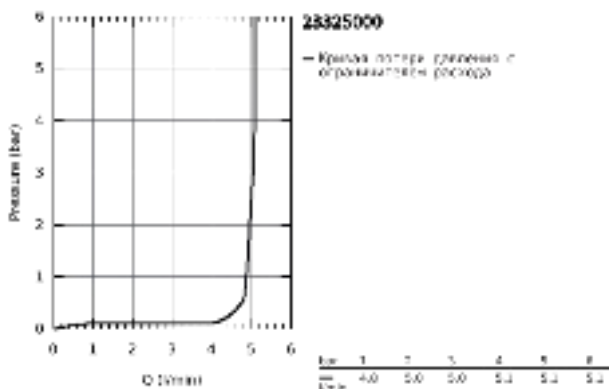

23 325 000 EUROSMART COSMOPOLITAN СМЕСИТЕЛЬ ОДНОРЫЧАЖНЫЙ ДЛЯ
РАКОВИНЫ, 1/2"
РАЗМЕР M

ОПИСАНИЕ ПРОДУКТА

- Colour: хром
- монтаж на одно отверстие
- металлический рычаг
- GROHE SilkMove керамический картридж 35 мм
- регулировка расхода воды
- GROHE Long-Life Finish - стойкое долговечное покрытие
- GROHE Water Saving ограничитель расхода воды 5,7 л/мин
- GROHE FastFixation система быстрого монтажа
- рычажный донный клапан 1 1/4"
- гибкая подводка
- минимальное давление 1,0 бар
- дополнительный ограничитель температуры (46 375 000)

23 325 000 **EUROSMART COSMOPOLITAN СМЕСИТЕЛЬ ОДНОРЫЧАЖНЫЙ ДЛЯ
РАКОВИНЫ, 1/2"
РАЗМЕР M**

ЗАПАСНЫЕ ЧАСТИ , сентября 2012 – now

- 1: Рычаг (Spare part-nr. 46681000)
- 2: Колпак (Spare part-nr. 46492000)
- 3: Винтовая стяжка (Spare part-nr. 46460000)
- 4: Картридж (Spare part-nr. 46374000)
- 5: Аэратор (Spare part-nr. 48159000)
- 6: Тяга (Spare part-nr. 46739000)
- 7: Обратное резьбовое соединение (Spare part-nr. 46671000)
- 8: Сливной гарнитур 1 1/4" (Spare part-nr. 28910000)
- 8.1: Пробка (Spare part-nr. 07182000)
- 8.2: Эксцентриковая тяга (Spare part-nr. 07052000)
- 9: Ограничитель температуры (Spare part-nr. 46375000)*
- 10: Монтажный ключ (Spare part-nr. 19017000)*
- 11: Ключ (Spare part-nr. 19332000)*
- 12: Эксцентриковая тяга (Spare part-nr. 07341000)*